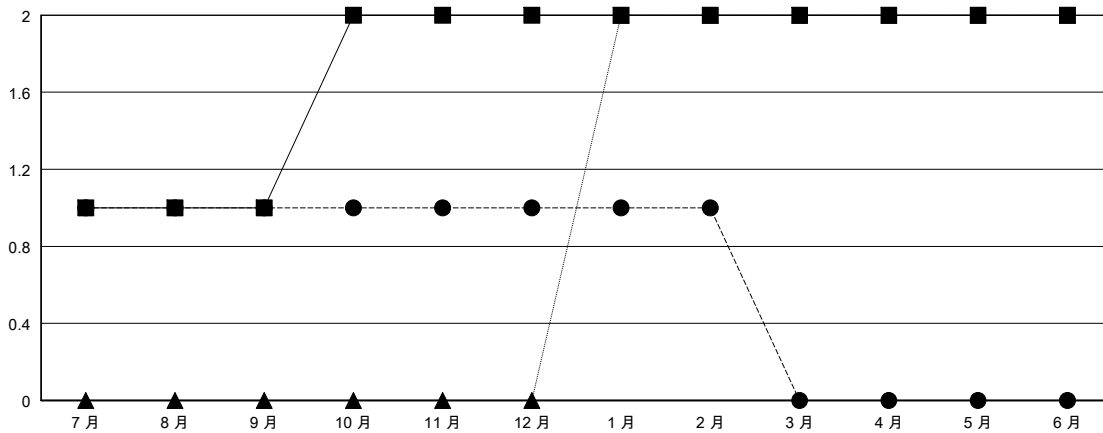

MONTHLY MEMBERSHIP PROGRESS REPORT

District 300A1

Results as of: 02/28/2019

GMT: PEI-JEN CHEN

地點 REP OF CHINA

GMT憲章區

分會			
成果 2018-2019			
季	新分會目標	新會	會員流失的分會
7月/8月/9月	1	1	0
10月/11月/12月	1	0	0
1月/2月/3月	0	0	0
4月/5月/6月	0	0	0

位會員@每位須繳			
成果 2018-2019			
季	會員淨增長目標	實際會員增長數	實際退會會員 (包括轉會)
7月/8月/9月	-5	144	162
10月/11月/12月	75	131	79
1月/2月/3月	10	133	7
4月/5月/6月	0	0	0

目標與實際新會累積

目標和實際會員累積

已取消的分會: 0	70 CLUBS OF 82 增添1位或以上的新會員	性別分佈 男 1,550 (57.30%) 女 1,155 (42.70%) 年度女性會員百分比目標: 35%
放棄的會員	點擊這裡取得累計會員數據	總計家庭單位會員數 360
過世 19		支付減半會費的家庭會員 192
分會已取消 0		
其他 229		
總計 248		