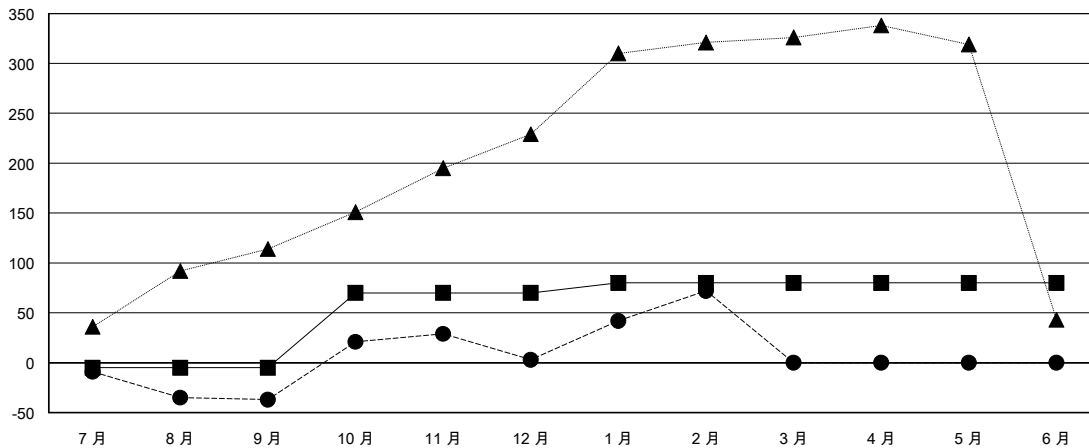

MONTHLY MEMBERSHIP PROGRESS REPORT

District 300A1

Results as of: 02/28/2019

GMT: PEI-JEN CHEN

地點 REP OF CHINA

GMT憲章區

分會			
成果 2018-2019			
季	新分會目標	新會	會員流失的分會
7月/8月/9月	1	1	0
10月/11月/12月	1	0	0
1月/2月/3月	0	0	0
4月/5月/6月	0	0	0

位會員@每位須繳			
成果 2018-2019			
季	會員淨增長目標	實際會員增長數	實際退會會員 (包括轉會)
7月/8月/9月	-5	144	162
10月/11月/12月	75	131	79
1月/2月/3月	10	133	7
4月/5月/6月	0	0	0

目標與實際新會累積

目標和實際會員累積

已取消的分會: 0	70 CLUBS OF 82 增添1位或以上的新會員	性別分佈 男 1,550 (57.30%) 女 1,155 (42.70%) 年度女性會員百分比目標: 35%
放棄的會員	點擊這裡取得累計會員數據	總計家庭單位會員數 360
過世 19		支付減半會費的家庭會員 192
分會已取消 0		
其他 229		
總計 248		